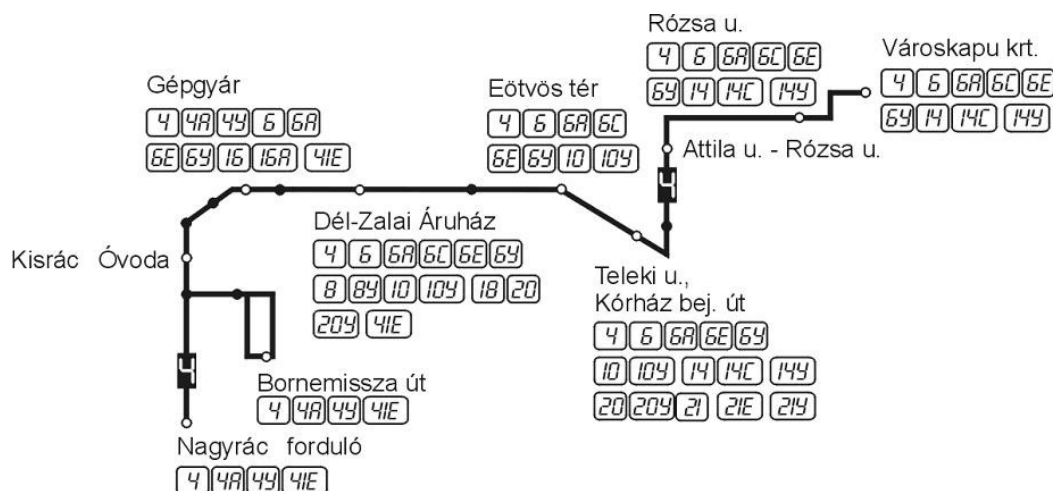

**„4A” „4Y” jelzéssel Bornemissza utcától indul munkanapokon:**

4.40	6.05	fY 6.35	7.00	Y▲ 7.30	8.10
Y 8.40	Y 9.40	10.35	f 14.05	16.05	f 17.10
17.55	18.45	f 20.40			

**„4A” „4Y” jelzéssel Bornemissza utcától indul szabad- és munkaszüneti napokon:**

4.40	o 6.05	Y 6.40	7.00	7.30	fYo 8.10
fY+ 8.15	f 9.10	fY 9.45	10.10	f 11.25	f 11.40
f 14.05	f 14.45	Y 15.10	f 16.40	f 17.10	Y 17.40
f 18.40	f 19.15				

**Jelmagyarázat:**

- ▲ iskolai előadási napokon
- △ tanszünetben munkanapokon
- o szabadnapon (szombat)
- + munkaszüneti napokon (vasár- és ünnepnap)
- f Nagyrác forduló érintése nélkül
- Y „4Y” jelzéssel a Templom tér érintésével közlekedik